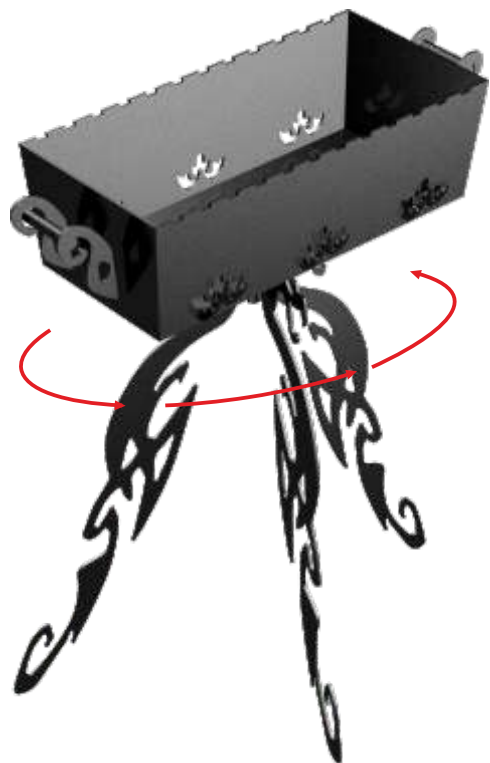

ЧЕХОЛ ДЛЯ МАНГАЛА

Удобная сумка для транспортировки и
хранения разборных мангалов ООО «СибРЕЗ»

мангал «Пяточек»

Мангал декорирован изображением
милого поросенка.
ДхШхВхГ 695х280х370,150 мм
листовая сталь 3мм. вес 9кг.

мангал «Бараш»

В основе декора лежит изображение
милого, доброго барашка.
ДхШхВхГ 660х280х485х150 мм
листовая сталь 3мм. вес 10 кг.

мангал «3 дракона»

Конструкция мангала позволяет вращать банку мангала вокруг собственной оси.
 ДхШхВхГ 500x240x950x160 мм.
 банка мангала сталь 4мм.
 ножки мангала сталь 8мм. вес 13 кг.

МАНГАЛ ДЛЯ ДАЧИ С КРЫШЕЙ

Профессиональный мангал с крышей. Ящик этого мангала выполнен из листовой стали с жаростойким покрытием, толщина стенок составляет 3 мм, что делает этот мангал почти вечным.

Для того, чтобы его было легко транспортировать, мангал имеет сборно-разборную конструкцию. Каркас мангала выполнен из профильной трубы 20x20 мм и украшен декоративными элементами, которые так же усиливают конструкцию мангала.