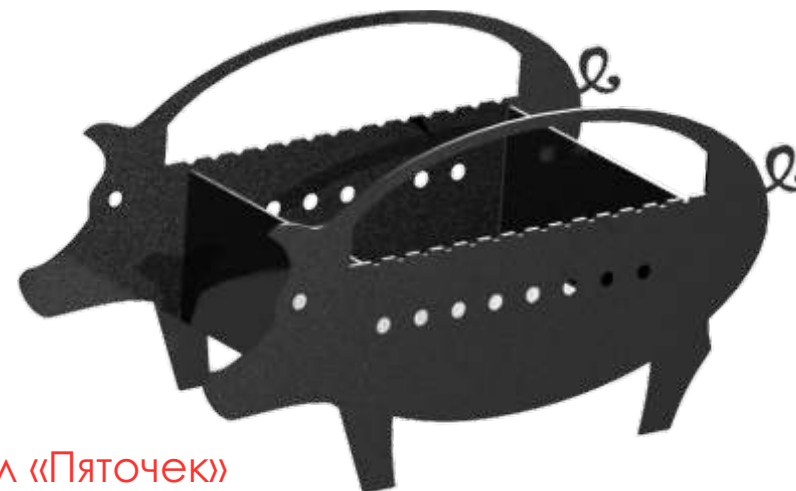

ДхШхВхГ 495х315х680х145 мм
листовая сталь 3мм. вес 12 кг.

мангал «Ваш Текст»

Удобный в использовании мангал.
На боковине мангала может быть
вырезан любой ваш текст, логотип.
ДхШхВхГ 495х300х230х145мм.
листовая сталь 3мм. вес 7 кг.

ЧЕХОЛ ДЛЯ МАНГАЛА

Удобная сумка для транспортировки и
хранения разборных мангалов ООО «СибРЕЗ»

мангал «Пяточек»

Мангал декорирован изображением
милого поросенка.
ДхШхВхГ 695х280х370,150 мм
листовая сталь 3мм. вес 9кг.

мангал «Бараш»

В основе декора лежит изображение
милого, доброго барашка.
ДхШхВхГ 660х280х485х150 мм
листовая сталь 3мм. вес 10 кг.

мангал «3 дракона»

Конструкция мангала позволяет вращать банку мангала вокруг собственной оси.
 ДхШхВхГ 500x240x950x160 мм.
 банка мангала сталь 4мм.
 ножки мангала сталь 8мм. вес 13 кг.

МАНГАЛ ДЛЯ ДАЧИ С КРЫШЕЙ

Профессиональный мангал с крышей. Ящик этого мангала выполнен из листовой стали с жаростойким покрытием, толщина стенок составляет 3 мм, что делает этот мангал почти вечным.

Для того, чтобы его было легко транспортировать, мангал имеет сборно-разборную конструкцию. Каркас мангала выполнен из профильной трубы 20x20 мм и украшен декоративными элементами, которые так же усиливают конструкцию мангала.