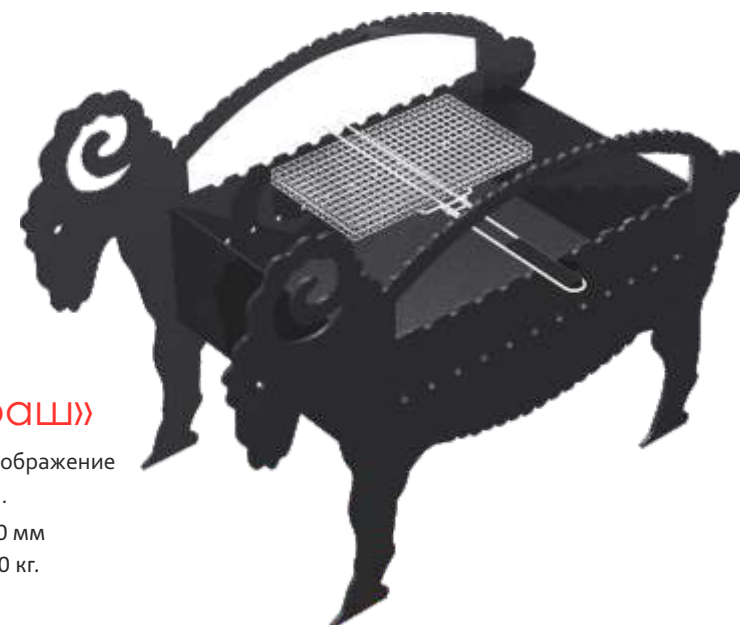

ДхШхВхГ 495х315х680х145 мм
листовая сталь 3мм. вес 12 кг.

мангал «Ваш Текст»

Удобный в использовании мангал.
На боковине мангала может быть
вырезан любой ваш текст, логотип.
ДхШхВхГ 495х300х230х145мм.
листовая сталь 3мм. вес 7 кг.

ЧЕХОЛ ДЛЯ МАНГАЛА

Удобная сумка для транспортировки и
хранения разборных мангалов ООО «СибРЕЗ»

мангал «Пяточек»

Мангал декорирован изображением
милого поросенка.
ДхШхВхГ 695х280х370,150 мм
листовая сталь 3мм. вес 9кг.

мангал «Бараш»

В основе декора лежит изображение
милого, доброго барашка.
ДхШхВхГ 660х280х485х150 мм
листовая сталь 3мм. вес 10 кг.

мангал «3 дракона»

Конструкция мангала позволяет вращать банку мангала вокруг собственной оси.
 ДхШхВхГ 500x240x950x160 мм.
 банка мангала сталь 4мм.
 ножки мангала сталь 8мм. вес 13 кг.

МАНГАЛ ДЛЯ ДАЧИ С КРЫШЕЙ

Профессиональный мангал с крышей. Ящик этого мангала выполнен из листовой стали с жаростойким покрытием, толщина стенок составляет 3 мм, что делает этот мангал почти вечным.

Для того, чтобы его было легко транспортировать, мангал имеет сборно-разборную конструкцию. Каркас мангала выполнен из профильной трубы 20x20 мм и украшен декоративными элементами, которые так же усиливают конструкцию мангала.